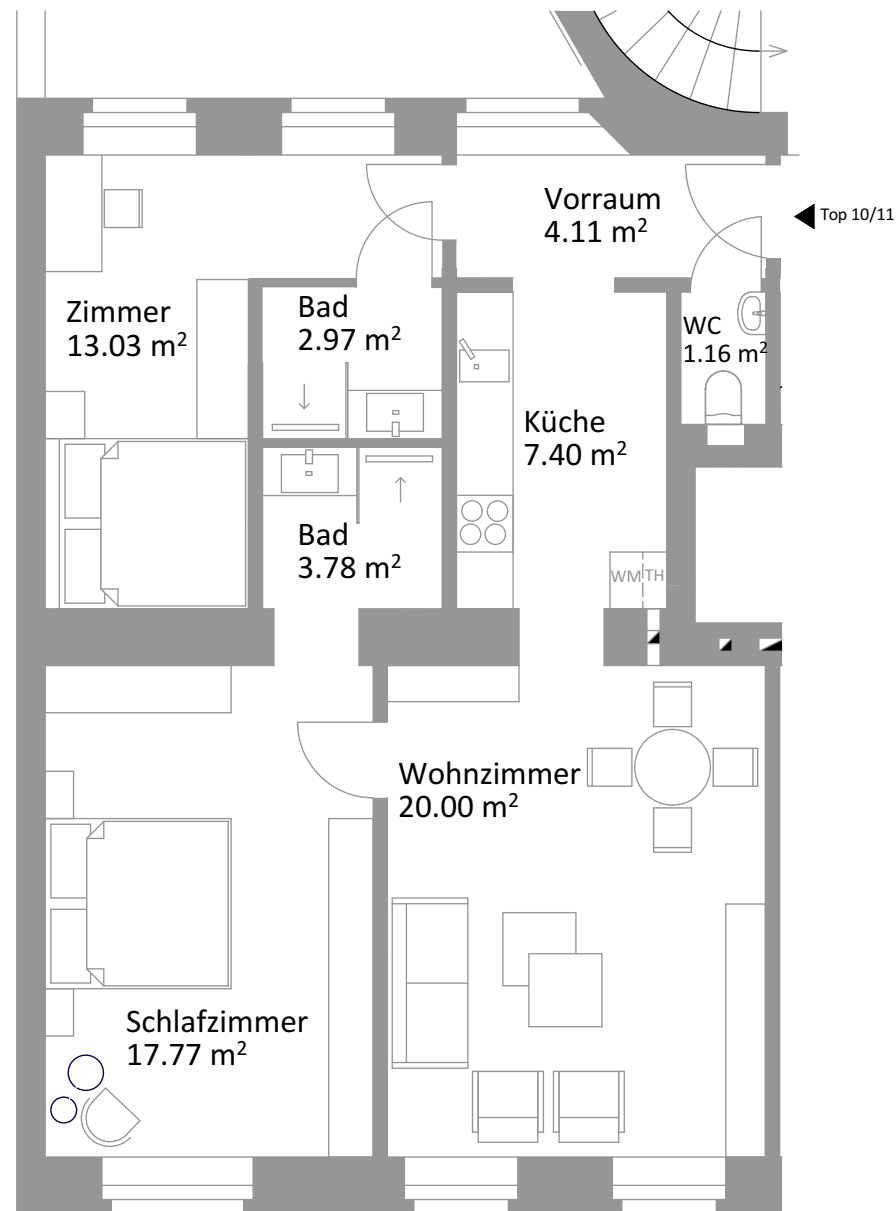

# Wien 1150\_Ortnergasse 7 \_TOP 10/11

**Lage: 1. Obergeschoss**  
Wohnnutzfläche: 70.22 m<sup>2</sup>