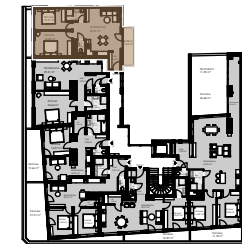

TOP 25

3.Obergeschoss

Vorraum	3,44 m ²
WC	2,08 m ²
Wohnküche	32,41 m ²
Zimmer	12,31 m ²
Zimmer	16,83 m ²
Bad	4,30 m ²

WOHNFLÄCHE ca.	71,37 m ²
Balkon	7,65 m ²

3.Obergeschoss

Sechshauser
15. Straße 41