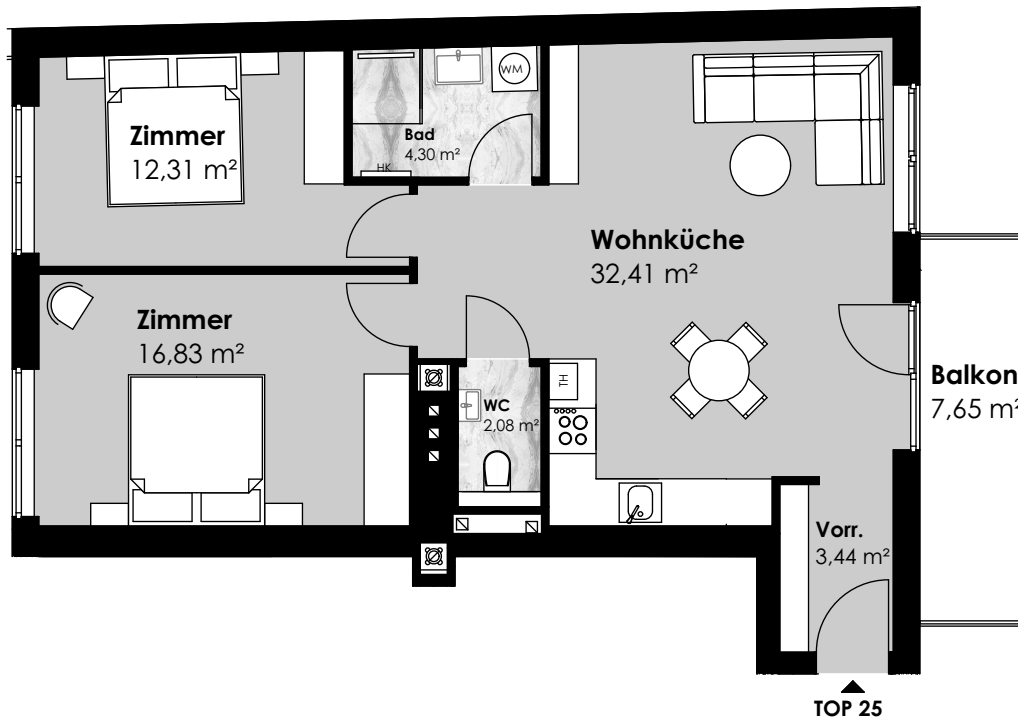

TOP 25

3.Obergeschoss

Vorraum	3,44 m ²
WC	2,08 m ²
Wohnküche	32,41 m ²
Zimmer	12,31 m ²
Zimmer	16,83 m ²
Bad	4,30 m ²

WOHNFLÄCHE ca.	71,37 m ²
Balkon	7,65 m ²

3.Obergeschoss

Sechshauser
15. Straße 41