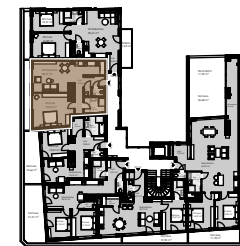

TOP 26

3.Obergeschoss

Vorraum	9,93 m ²
WC	1,76 m ²
Wohnküche	29,31 m ²
Zimmer	22,64 m ²
Bad	5,90 m ²
AR	1,03 m ²
<hr/>	
WOHNFLÄCHE ca.	70,57 m ²

3.Obergeschoss

Sechshauser
15. Straße 41