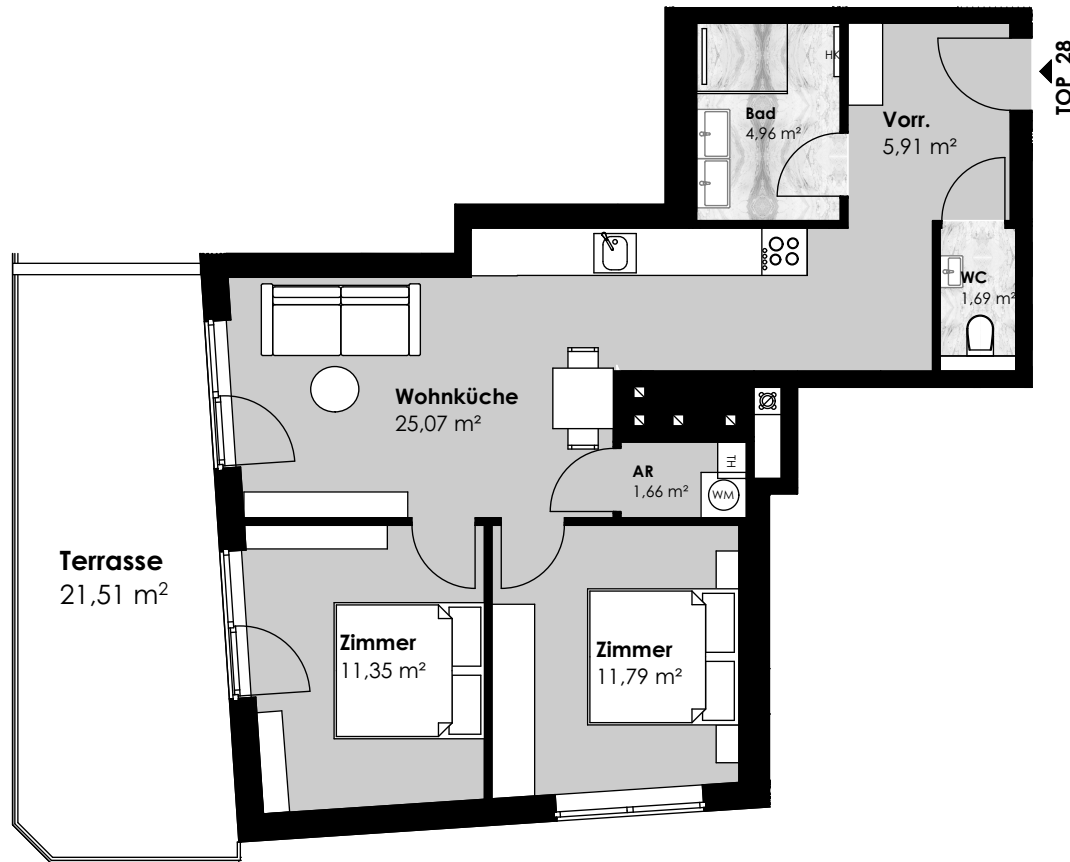

TOP 28

3.Obergeschoss

Vorraum	5,91 m ²
WC	1,69 m ²
Wohnküche	25,07 m ²
Zimmer	11,35 m ²
Zimmer	11,79 m ²
Bad	4,96 m ²
AR	1,66 m ²

WOHNFLÄCHE ca.	62,43 m ²
Terrasse	21,51 m ²

3.Obergeschoss

Sechshauser
15. Straße 41