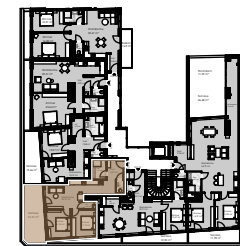

TOP 28

3.Obergeschoss

Vorraum	5,91 m ²
WC	1,69 m ²
Wohnküche	25,07 m ²
Zimmer	11,35 m ²
Zimmer	11,79 m ²
Bad	4,96 m ²
AR	1,66 m ²

WOHNFLÄCHE ca.	62,43 m ²
Terrasse	21,51 m ²

3.Obergeschoss

Sechshauser
15. Straße 41