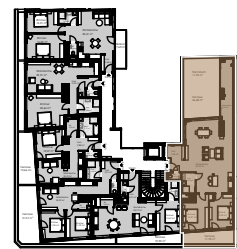

TOP 30

3.Obergeschoss

Vorraum	7,35 m ²
WC	1,63 m ²
Wohnküche	55,79 m ²
Zimmer	14,37 m ²
Zimmer	13,22 m ²
Bad	4,87 m ²

WOHNFLÄCHE ca.	97,23 m ²
Terrasse	38,46 m ²
Wintergarten	10,36 m ²
Flachdach	11,55 m ²