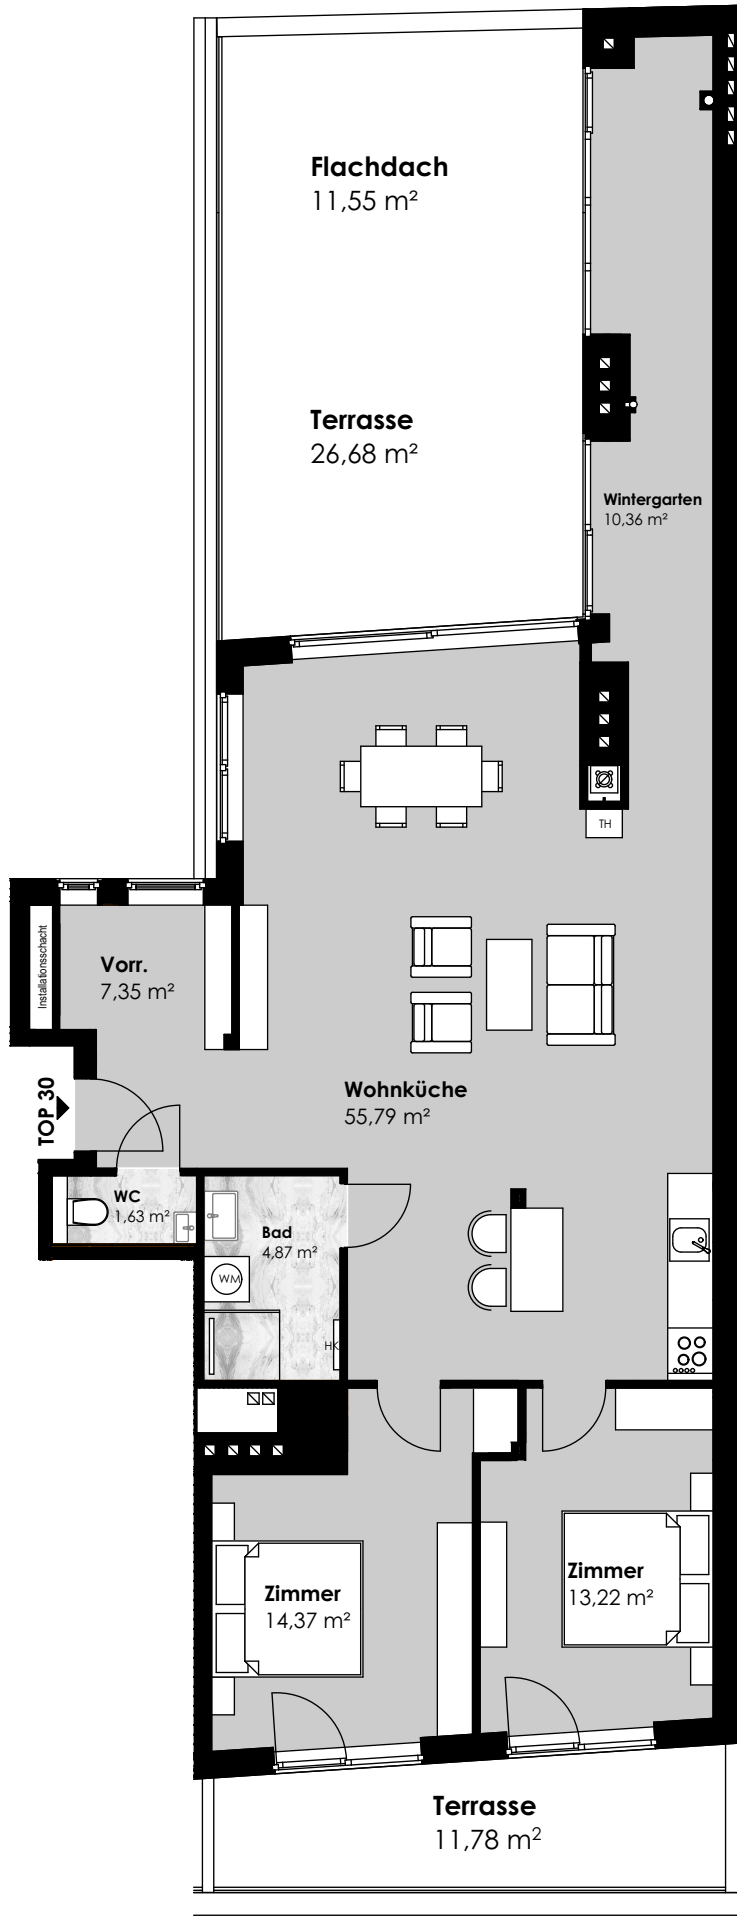

TOP 30

3.Obergeschoss

Vorraum	7,35 m ²
WC	1,63 m ²
Wohnküche	55,79 m ²
Zimmer	14,37 m ²
Zimmer	13,22 m ²
Bad	4,87 m ²

WOHNFLÄCHE ca.	97,23 m ²
Terrasse	38,46 m ²
Wintergarten	10,36 m ²
Flachdach	11,55 m ²

3.Obergeschoss

Sechshauser
15. Straße 41